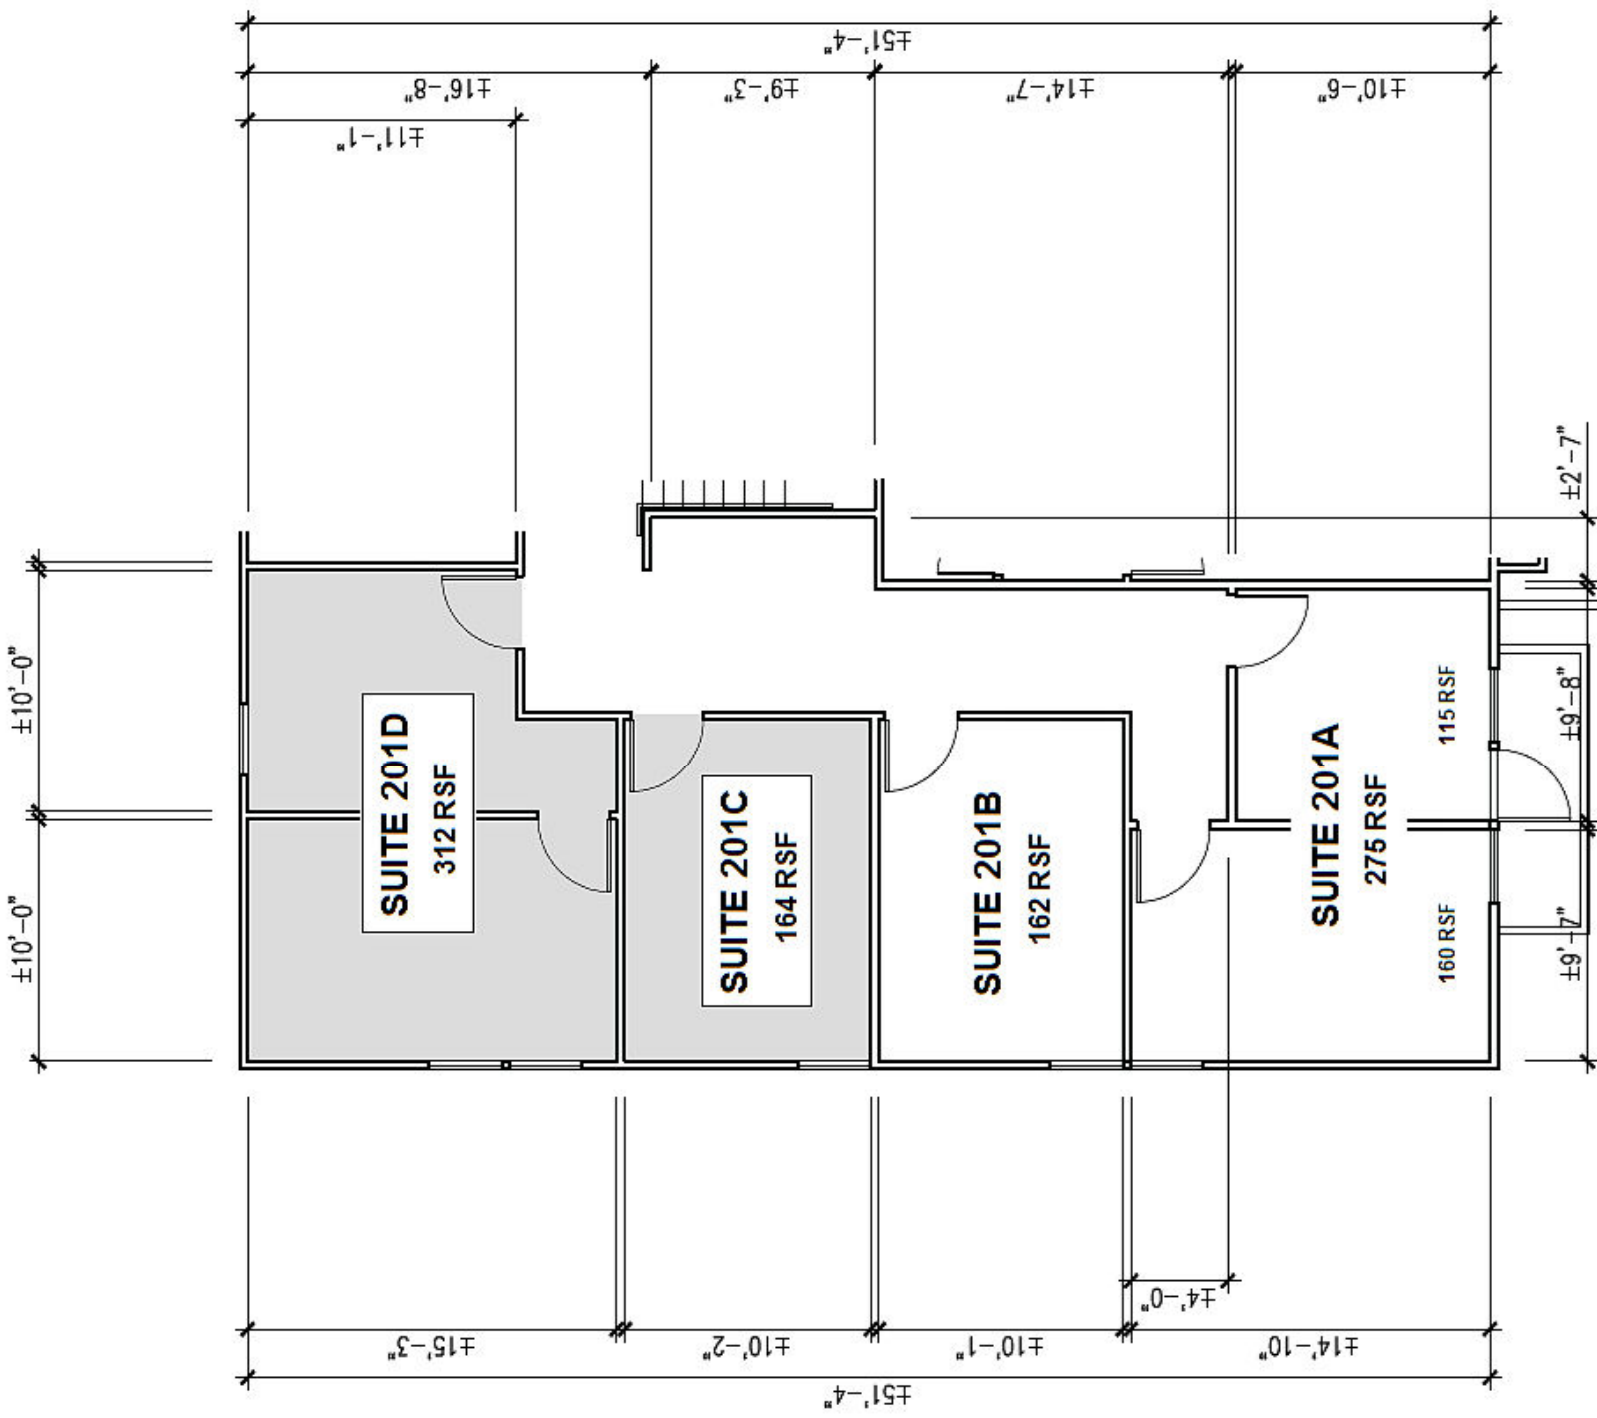

## Floor Plan

1/8" = 1'-0"

Suite 201